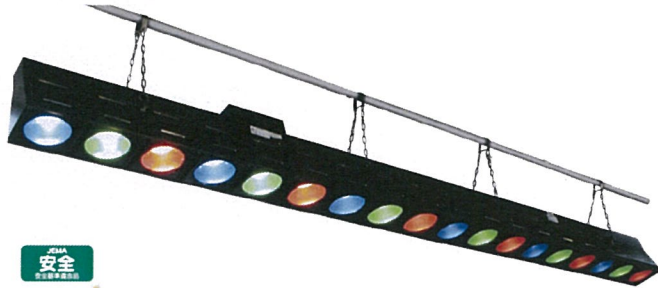

照明機材とその活用 (ボーダー・フット・ Horizont ライト)

舞台上部(ボーダー・アッパー・Horizont ライト)の照明器具

・ボーダーライト

舞台の全体を均等に明るさで照らすことができます。また舞台も色合いの変化にご使用できます。

安全
JIS規格準拠

■90W ボーダーライト 9灯 ■150W ボーダーライト 9灯 (受注対応品)

NBF-2661K(電源端子台付) ¥121,800(税抜 ¥116,000) NBF-2603K(電源端子台付) ¥127,050(税抜 ¥121,000)

NBF-2662K(中間用) ¥113,400(税抜 ¥108,000) NBF-2604K(中間用) ¥118,650(税抜 ¥113,000)

- ランプ: 白熱球 LW-100V-90W (E-26) 寿命 1000 時間 (NRS-1112P) 付
- 寸法: W180 L1800 H265 (335) 質量: 12.0kg
- 仕上色: ブラック
- 配線: 3色配線 (200mm ピッチ9灯)
- 電源コード: 0.2m 耐熱電線 直結線
- 付属品: カラーフィルタ3色3組 (NRS-1617)

- ランプ: 白熱球 LW-100V-150W (E-26) 寿命 1000 時間 (NRS-1113) 付
- 寸法: W180 L1800 H265 (335) 質量: 12.0kg
- 仕上色: ブラック
- 配線: 3色配線 (200mm ピッチ9灯)
- 電源コード: 0.2m 耐熱電線 直結線
- 付属品: カラーフィルタ3色3組 (NRS-1617)

■交換用ランプ

白熱球 LW-100V-90W (NRS-1112P) ¥199(税抜 ¥190) 口金: E-26 寿命: 1000時間

白熱球 LW-100V-150W (NRS-1113) ¥441(税抜 ¥420) 口金: E-26 寿命: 1000時間

・アッパー・Horizont ライト

舞台の背景(Horizont幕)を上部より均等の明るさで照らすことができます。また、舞台の背景色を変化させる場合にご使用できます。ロー・Horizont ライトと併用して舞台全体の背景を創り出します。

■85W アッパー・Horizont ライト(ハロゲン球)