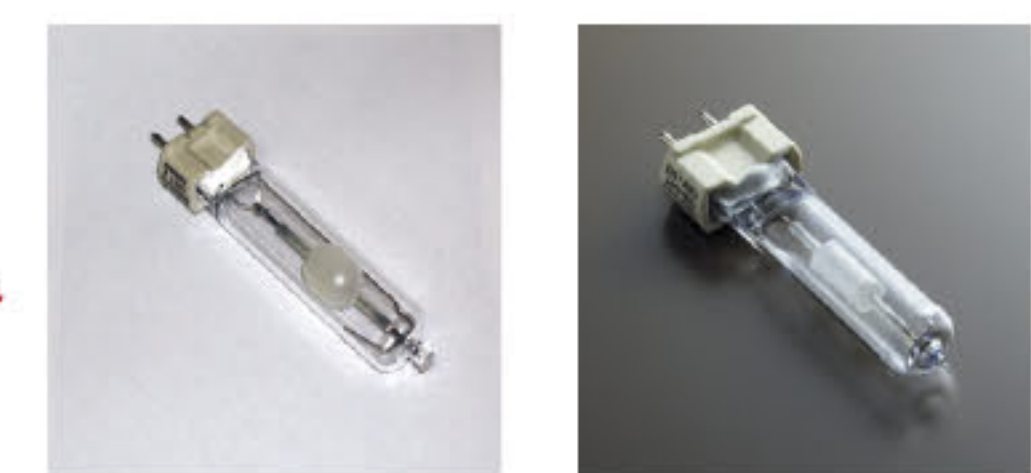

照明機材とその活用 (CDM ピンスポットライト)

幕前(フロント)の照明器具 ECO-Cerax

■250W CDMピンスポットライト 狭角タイプ(ファン付)
NHP-5658 ¥556,500(税抜 ¥530,000)

- ランプ : CDM-T 250W/942 (G-12) 寿命 5000 時間 (NRS-1243) 付
- レンズ : D203-F18
- 寸法 : W335 L890 H1530 ~ 1900 質量 : 26.2 kg
- 仕上げ色 : アイボリー
- 電源コード : 3.0m 平行プラグ・アース付
- 付属品 : スタンド三脚 (NRS-1547W) アイリスシャッター (NRS-1644) 2連シート枠 (245mm) カラーフィルタ (NRS-1616) ファンモーターにより多少音がします。

距離 (m)	5m	10m	15m
ズーム最小	lx 7200	1800	900
φ	900	1850	2800
ズーム最大	lx 2600	660	420
φ	1900	3700	5500

■150W CDMピンスポットライト 狭角タイプ(カラーホイール内蔵・ファン付)
NHP-5557 ¥460,425(税抜 ¥438,500)

- ランプ : CDM-SA/T150/942 (G-12) 寿命 5000 時間 (NRS-1242) 付
- レンズ : D178-F14
- 寸法 : W300 L762 H1408 ~ 1843 質量 : 20.3 kg
- 仕上げ色 : アイボリー
- 電源コード : 3.0m 平行プラグ・アース付
- 付属品 : スタンド三脚 (NRS-1544W) アイリスシャッター (NRS-1644) カラーホイール内蔵 (NRS-1642) ファンモーターにより多少音がします。

距離 (m)	10m	15m	20m
照度 (lx)	2100	950	280
径 (φ)	1360	2100	2750

■交換用ランプ

CDM-T 250/942 (NRS-1243) ¥OPEN PRICE
CDM-SA/T 150/942 (NRS-1242) ¥OPEN PRICE

口金 : G-12 寿命 : 5000 時間

照明機材とその活用 (ハロゲンスポットライト)

幕前(フロントサイド)の照明器具 スタンド式スポットライト