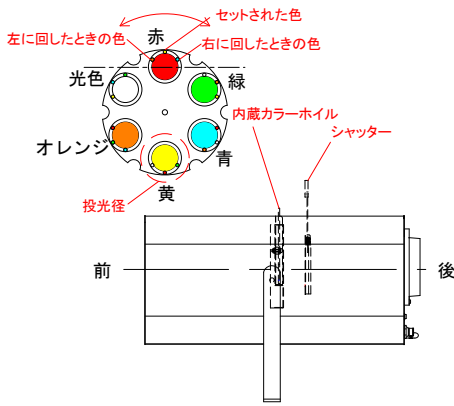

■ 150W CDM ピンスポットライト
(カラーホイール内蔵・ファン付)
NHP-5657
¥438,500 (税抜)

- ・ランプ: CDM-SA/T 150W/942 (G-12)
  寿命 5000時間 (NRS-1242) 付
- ・レンズ: D152-F10
- ・寸法: W311 L530 H1386 ~ 1821
- ・質量: 19.0 kg
- ・仕上り色: アイボリー
- ・電源コード: 2.7m 平行プラグ・アース付
- ・付属品: スタンド三脚 (NRS-1544W)
  アイリスシャッター (NRS-1644)
  内蔵カラーホイール (NRS-1642C)

ファンモータにより多少音がします

照度表 (CDM-SA/T 150W/942) 4200K

距離 (m)	5m	10m	15m
照度 (lx)	5100	1200	630
径 (φ)	1040	2100	3200

■ 150W CDM スタンド式
スポットライト
NHS-6570
¥235,000 (税抜)

- ・ランプ: CDM-SA/T 150W/942 (G-12)
  寿命 5000時間 (NRS-1242) 付
- ・レンズ: D152 非球面平凸レンズ
- ・寸法: W301 L394 H1285 ~ 1725
- ・質量: 14.6 kg
- ・仕上り色: ブラック
- ・電源コード: 2.7m 平行プラグ・アース付
- ・付属品: スタンド三脚 (NRS-1542K)
  カラーフィルタ
  (赤・緑・青・オレンジ・ピンク)
  シート枠 205mm 角
  シャッター内蔵

※この器具はシャープな円径にはなりません