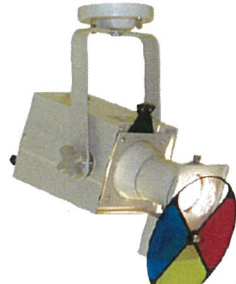

Spot-Light (スポットライト)

■ 65Wピンスポット
NHP-5562P
¥24,990 (税抜 ¥23,800)

- ラン プ : ハロゲン球 JDR-110V-65W LN/K (E-11) 寿命 1500 時間 (NRS-1217) 付
- レンズ : D50 平凸レンズ
- 寸法 : W122 L190 H218 質量 : 0.8 kg
- 仕上 色 : アイボリー
- 電源コード : 0.4m 平行プラグ付
- 付 属 品 : 取付台 (NRS-1505W)
小円カッター (NRS-1813)
カラーフィルタ (NRS-1637)

(ファン付)

■ 200Wピンスポット
NHP-5330W/K (アイボリー/ブラック)
¥38,850 (税抜 ¥37,000)

- ラン プ : ハロゲン球 JDR-105V-200W LM/GX (GX-5.3) 寿命 800 時間 (NRS-1139) 付
- レンズ : D50 平凸レンズ
- 寸法 : W170 L230 H251 質量 : 1.6 kg
- 仕上 色 : アイボリー/ブラック
- 電源コード : 0.8m 平行プラグ付
- 付 属 品 : 取付台 (NRS-1505W/K)
円カッター (NRS-1810)
カラーフィルタ (NRS-1637)

■ 10WハイパワーLEDエコピンスポット
NLE-9610W (アイボリー)
¥OPEN PRICE

- ラン プ : LED10W 寿命 25000 時間 (メーカーズベック) 付
- レンズ : D76 (F6)・D50・D50 非球面
- 寸法 : W155 L280 H220 質量 : 2.1 kg
- 仕上 色 : アイボリー
- 電源コード : 0.7m 平行プラグ付
- 付 属 品 : 取付台 (NRS-1505W)
カッターセット (NRS-1810)

■ 65Wピンスポット自動カラーホイール付
NHP-5561P
¥37,590 (税抜 ¥35,800)

- ラン プ : ハロゲン球 JDR-110V-65W LN/K (E-11) 寿命 1500 時間 (NRS-1217) 付
- レンズ : D76 平凸レンズ
- 寸法 : W155 L245 H218 質量 : 1.1 kg
- 仕上 色 : アイボリー
- 動作 : カラーホイール回転 (定速)
1 分間 2.0/2.4 回転 (50/60Hz)
- 電源コード : 0.4m 平行プラグ付
- 付 属 品 : 取付台 (NRS-1505W)
小円カッター (NRS-1813)