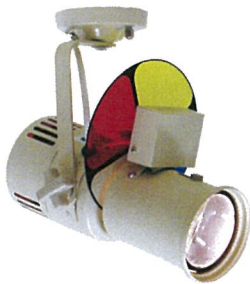

Spot-Light (スポットライト)

■ 65Wピンスポット
NHP-5562P
¥24,990 (税抜 ¥23,800)

- ラン プ : ハロゲン球 JDR-110V-65W LN/K (E-11) 寿命 1500 時間 (NRS-1217) 付
- レンズ : D50 平凸レンズ
- 寸法 : W122 L190 H218 質量 : 0.8 kg
- 仕上 色 : アイボリー
- 電源コード : 0.4m 平行プラグ付
- 付 属 品 : 取付台 (NRS-1505W)
小円カッター (NRS-1813)
カラーフィルタ (NRS-1637)

(ファン付)

■ 200Wピンスポット
NHP-5330W/K (アイボリー/ブラック)
¥38,850 (税抜 ¥37,000)

- ラン プ : ハロゲン球 JDR-105V-200W LM/GX (GX-5.3) 寿命 800 時間 (NRS-1139) 付
- レンズ : D50 平凸レンズ
- 寸法 : W170 L230 H251 質量 : 1.6 kg
- 仕上 色 : アイボリー/ブラック
- 電源コード : 0.8m 平行プラグ付
- 付 属 品 : 取付台 (NRS-1505W/K)
円カッター (NRS-1810)
カラーフィルタ (NRS-1637)

■ 10WハイパワーLEDエコピンスポット
NLE-9610W (アイボリー)
¥OPEN PRICE

- ラン プ : LED10W 寿命 25000 時間 (メーカーズベック) 付
- レンズ : D76 (F6)・D50・D50 非球面
- 寸法 : W155 L280 H220 質量 : 2.1 kg
- 仕上 色 : アイボリー
- 電源コード : 0.7m 平行プラグ付
- 付 属 品 : 取付台 (NRS-1505W)
カッターセット (NRS-1810)

(ファン付)

■ 200Wピンスポット自動カラーホイール付
NEF-7363W/K (アイボリー/ブラック)
¥51,450 (税抜 ¥49,000)

- ラン プ : ハロゲン球 JDR-105V-200W LM/GX (GX-5.3) 寿命 800 時間 (NRS-1139) 付
- レンズ : D50 平凸レンズ
- 寸法 : W175 L245 H322 質量 : 1.9 kg
- 仕上 色 : アイボリー/ブラック
- 動作 : カラーホイール回転 (定速)
1 分間 2.0/2.4 回転 (50/60Hz)
- 電源コード : 0.8m 平行プラグ付
- 付 属 品 : 取付台 (NRS-1505W/K)
円カッター (NRS-1810)