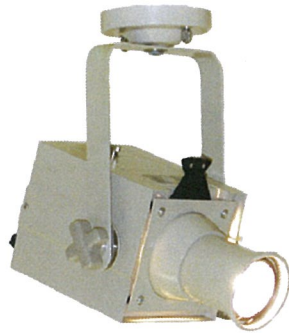

Spot-Light (スポットライト)

■ 65Wピンスポット
NHP-5562P
¥24,990 (税抜 ¥23,800)

- ラン プ : ハロゲン球 JDR-110V-65W LN/K (E-11) 寿命 1500 時間 (NRS-1217) 付
- レンズ : D50 平凸レンズ
- 寸法 : W122 L190 H218 質量 : 0.8 kg
- 仕上 色 : アイボリー
- 電源コード : 0.4m 平行プラグ付
- 付 属 品 : 取付台 (NRS-1505W)
小円カッター (NRS-1813)
カラーフィルタ (NRS-1637)

(ファン付)

■ 200Wピンスポット
NHP-5330W/K (アイボリー/ブラック)
¥38,850 (税抜 ¥37,000)

- ラン プ : ハロゲン球 JDR-105V-200W LM/GX (GX-5.3) 寿命 800 時間 (NRS-1139) 付
- レンズ : D50 平凸レンズ
- 寸法 : W170 L230 H251 質量 : 1.6 kg
- 仕上 色 : アイボリー/ブラック
- 電源コード : 0.8m 平行プラグ付
- 付 属 品 : 取付台 (NRS-1505W/K)
円カッター (NRS-1810)
カラーフィルタ (NRS-1637)

■ 10WハイパワーLEDエコピンスポット
NLE-9610W (アイボリー)
¥OPEN PRICE

- ラン プ : LED10W 寿命 25000 時間 (メーカーズベック) 付
- レンズ : D76 (F6)・D50・D50 非球面
- 寸法 : W155 L280 H220 質量 : 2.1 kg
- 仕上 色 : アイボリー
- 電源コード : 0.7m 平行プラグ付
- 付 属 品 : 取付台 (NRS-1505W)
カッターセット (NRS-1810)

■ 10WハイパワーLEDエコピンスポット
自動カラーホイール付
NLE-9613W (アイボリー)
¥OPEN PRICE

- ラン プ : LED10W 寿命 25000 時間 (メーカーズベック) 付
- レンズ : D76 (F6)・D50・D50 非球面
- 寸法 : W163 L280 H220 質量 : 2.2 kg
- 仕上 色 : アイボリー
- 動作 : カラーホイール定速
1 分間 2.0/2.4 回転 (50/60Hz)
- 電源コード : 0.7m 平行プラグ付
- 付 属 品 : 取付台 (NRS-1505W)
カッターセット (NRS-1810)