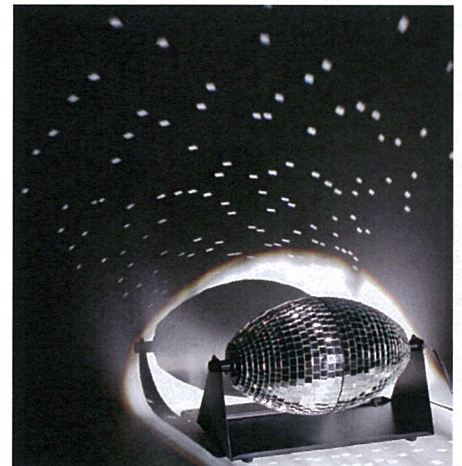

■据置卵型角鏡ミラーボール (定速式)
NMB-3381P (W191 L375 H226 4.0 kg)
(受注対応品) ¥103,950 (税抜 ¥99,000)

- ●動作: 定速 1分間 1.0/1.2回転 (50/60Hz)
- ●電源コード: 0.8m平行プラグ付