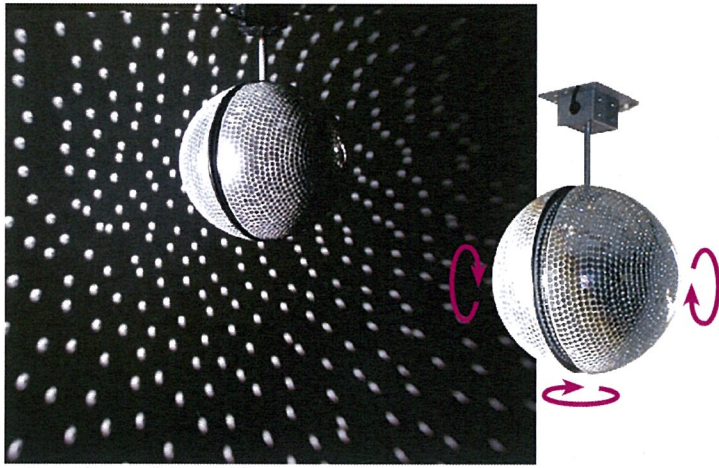

Mirror-Ball (ミラーボール)

■三方向ミラーボール (定速式)
NMB-3543P (φ310 H490 6.5 kg)
¥311,850 (税抜 ¥297,000)
NMB-3265P (φ350 H520 9.0 kg)
¥389,550 (税抜 ¥371,000)

- ●動作: 定速回転 1分間
  上下回転 1.6/2.0回転 (50/60Hz)
  左右回転 0.8/1.0回転 (50/60Hz)
- ●電源コード: 0.3m直結線

■三方向ミラーボール (変速式)
NMB-3264P (φ350 H520 9.0 kg)
(受注対応品) ¥447,300 (税抜 ¥426,000)

- ●動作: 変速回転 (三方向同時回転) 1分間
  上下回転 0~1.0回転 (50Hz)
  0~1.2回転 (60Hz)
  左右回転 0~1.9回転 (50Hz)
  0~2.3回転 (60Hz)
- ●付属品: リモコンボックス
  電源コード0.7m平行プラグ付

■天井直付シンプルミラーボール (丸鏡)
NMB-3509 (φ256 H315 3.5 kg)
(受注対応品) ¥81,900 (税抜 ¥78,000)
NMB-3510 (φ358 H415 4.5 kg)
(受注対応品) ¥99,750 (税抜 ¥95,000)

- ●材質: アクリルボール
- ●動作: 定速 1分間 1.0/1.2回転 (50/60Hz)
- ●電源コード: 0.5m平行プラグ付