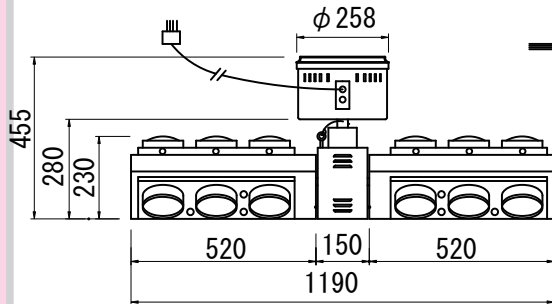

Bic & Search

「光の嵐に遭遇したことがありますか？」

赤・緑・青色の光の嵐で、動きの早いリズムで回ります。きっと興奮しますよ！ディスコ・ダンススタジオなどの広い空間にお勧めします。

※天井直付専用

■30W 18灯ダブル水平ビック
(直列ランプ配線)
NSB-4552 (受注対応品)
¥1,785,000 (税抜 ¥1,700,000)

- ランプ：シールドビーム球 PAR-6V-30W (端子受 2-Screw) 寿命 800 時間 (NRS-1227G) 付
- 寸法：W250 L1190 H455 質量：27.0 kg
- 仕上り色：ブラック
- 動作：横回転1分間 5 ~ 24 回転
縦回転1分間 40/50 回転 (50/60Hz)
- 操作コード：0.5 m (0.75 × 8 芯) 8Pコネクタ付
- 付属品：リモコンボックス
カラーフィルタ (NRS-1624) 4組

※多少モーター音がします。

■付属リモコンボックス (NSB-4552用)
(NSB-4541用)

- 寸法：W260 L140 H100 質量：2.0 kg
- 仕上り色：ブラック
- 操作コード：20 m (0.75 × 8 芯) 8Pコネクタ付
- 電源コード：0.7m 平行プラグ付

注意) ランプ代わりました。

■シールドビーム球
PAR-6V-30W
(NRS-1227G)
¥オープン価格

□ 金：端子受 2-Screw
寿命：5.5V時 800 時間