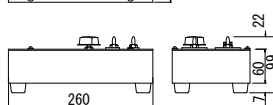

※多少モーター音がします。

■付属リモコンボックス (NSB-4552用)
(NSB-4541用)

- 寸法：W260 L140 H100 質量：2.0 kg
- 仕上り色：ブラック
- 操作コード：20 m (0.75 × 8 芯) 8Pコネクタ付
- 電源コード：0.7m 平行プラグ付

注意) ランプ代わりました。

■シールドビーム球
PAR-6V-30W
(NRS-1227G)
¥オープン価格

□ 金：端子受 2-Screw
寿命：5.5V時 800 時間