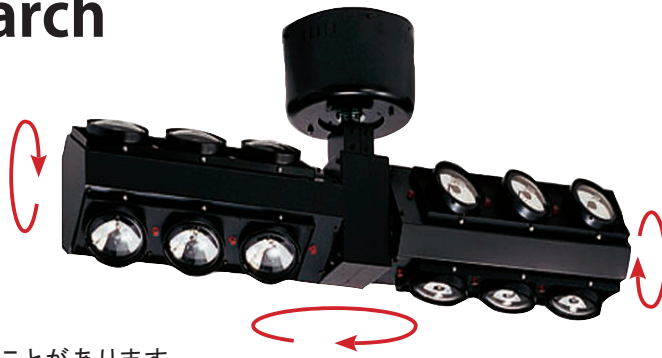

Bic & Search

「光の嵐に遭遇したことがありますか？」

赤・緑・青色の光の嵐で、動きの早いリズムで回ります。きっと興奮しますよ！ディスコ・ダンススタジオなどの広い空間にお勧めします。

※天井直付専用

■30W 18灯ダブル水平ビック
(直列ランプ配線)
NSB-4552 (受注対応品)
¥1,785,000 (税抜 ¥1,700,000)

- ランプ：シールドビーム球 PAR-6V-30W (端子受 2-Screw) 寿命 800 時間 (NRS-1227G) 付
- 寸法：W250 L1190 H455 質量：27.0 kg
- 仕上り色：ブラック
- 動作：横回転1分間 5 ~ 24 回転
縦回転1分間 40/50 回転 (50/60Hz)
- 操作コード：0.5 m (0.75 × 8 芯) 8Pコネクタ付
- 付属品：リモコンボックス
カラーフィルタ (NRS-1624) 4組

※多少モーター音がします。

■付属リモコンボックス (NSB-4552用)
(NSB-4541用)

- 寸法：W260 L140 H100 質量：2.0 kg
- 仕上り色：ブラック
- 操作コード：20 m (0.75 × 8 芯) 8Pコネクタ付
- 電源コード：0.7m 平行プラグ付

注意) ランプ代わりました。

■シールドビーム球
PAR-6V-30W
(NRS-1227G)
¥オープン価格

□ 金：端子受 2-Screw
寿命：5.5V時 800 時間

■コスモカラー (丸) 5色
NRS-1624
¥1,470 (税抜 ¥1,400)

寸法：φ 112
仕様：5色 (橙・赤・青・緑・ピンク) 1組

※天井直付専用

■30W 18灯ビック
(直列ランプ配線)
NSB-4541 (受注対応品)
¥1,155,000 (税抜 ¥1,100,000)

- ランプ：シールドビーム球 PAR-6V-30W (端子受 2-Screw) 寿命 800 時間 (NRS-1227G) 付
- 寸法：W560 H735 質量：26.0 kg
- 仕上り色：水平モーター部 ブラック
本体部 クロームメッキ
- 動作：横回転1分間 10 ~ 50 回転
縦回転1分間 40/48 回転 (50/60Hz)
- 操作コード：0.5 m (0.75 × 8 芯) 8Pコネクタ付
- 付属品：リモコンボックス
カラーフィルタ (NRS-1624) 4組

※多少モーター音がします。

スモークマシン使用

※天井直付専用

■20W吊下3方向18灯ミニハロゲンビック
(直列ランプ配線)
NSB-4574 (受注対応品)
¥997,500 (税抜 ¥950,000)

- ランプ：ミニハロゲン球 JC-6V-20W (G-4)
寿命 500 時間 (NRS-1147F) 付
- 寸法：W350 H440 質量：9.0 kg
- 仕上り色：ブラック
- 動作：3方向同時回転 (各4段同時切替)
縦方向 1分間 30・40・45・60 回転
横方向 1分間 20・26・30・40 回転
- 操作コード：0.3 m (0.75 × 4 芯) 4Pプラグ付
- 付属品：リモコンボックス
カラーフィルタ (NRS-1636) 4組