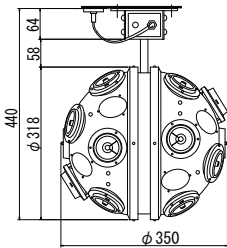

※多少モーター音がします。

■付属リモコンボックス (NSB-4552用)
(NSB-4541用)

- 寸法：W260 L140 H100 質量：2.0 kg
- 仕上り色：ブラック
- 操作コード：20 m (0.75 × 8 芯) 8Pコネクタ付
- 電源コード：0.7m 平行プラグ付

注意) ランプ代わりました。

■シールドビーム球
PAR-6V-30W
(NRS-1227G)
¥オープン価格

□ 金：端子受 2-Screw
寿命：5.5V時 800 時間

※多少モーター音がします。

スモークマシン使用

※天井直付専用

■20W吊下3方向18灯ミニハロゲンビック
(直列ランプ配線)
NSB-4574 (受注対応品)
¥997,500 (税抜 ¥950,000)

- ランプ：ミニハロゲン球 JC-6V-20W (G-4)
寿命 500 時間 (NRS-1147F) 付
- 寸法：W350 H440 質量：9.0 kg
- 仕上り色：ブラック
- 動作：3方向同時回転 (各4段同時切替)
縦方向 1分間 30・40・45・60 回転
横方向 1分間 20・26・30・40 回転
- 操作コード：0.3 m (0.75 × 4 芯) 4Pプラグ付
- 付属品：リモコンボックス
カラーフィルタ (NRS-1636) 4組

※多少モーター音がします。

スモークマシン使用

■付属リモコンボックス (NSB-4574用)

- 寸法：W150 L150 H80 質量：1.2 kg
- 仕上り色：ブラック
- 操作コード：20 m (0.75 × 4 芯) 4Pコネクタ付
- 電源コード：0.7m 平行プラグ付

■ミニハロゲン球
JC-6V-20W
(NRS-1147F)
¥2,310 (税抜 ¥2,200)

口金：G-4
寿命：500 時間