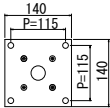

※多少モーター音がします。

スモークマシン使用

■付属リモコンボックス (NSB-4574用)

- 寸法：W150 L150 H80 質量：1.2 kg
- 仕上り色：ブラック
- 操作コード：20 m (0.75 × 4 芯) 4Pコネクタ付
- 電源コード：0.7m 平行プラグ付

■ミニハロゲン球
JC-6V-20W
(NRS-1147F)
¥2,310 (税抜 ¥2,200)

口金：G-4
寿命：500 時間