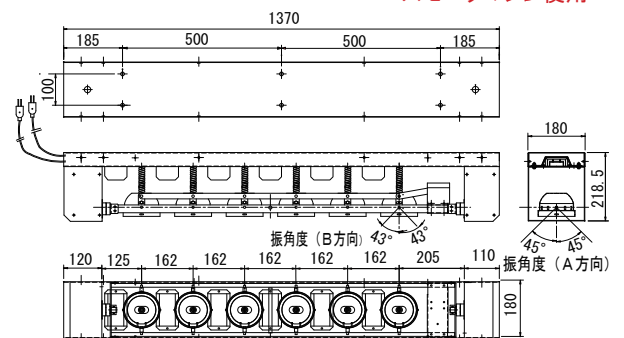

スモークマシン使用

スモークマシン使用

NSB-4553

NSB-4577

※シールドビーム球の厚み形状により、ランプ交換した場合にうまく固定できないランプがあります。その場合、別途押さえバネがございます。(有料)

注意) ランプ代わりました。
■シールドビーム球
PAR-6V-30W
(NRS-1227G)
¥オープン価格
口金 : 端子受 2-Screw
寿命 : 5.5V時 800 時間

■コスモカラー (丸) 5色
NRS-1624
¥1,470 (税抜 ¥1,400)

寸法 : φ 112
仕様 : 5色 (橙・赤・青・緑・ピンク) 1組