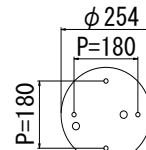

※天井直付専用

■30W 18灯ビック
(直列ランプ配線)
NSB-4541 (受注対応品)
¥1,155,000 (税抜 ¥1,100,000)

- ランプ：シールドビーム球 PAR-6V-30W (端子受 2-Screw) 寿命 800 時間 (NRS-1227G) 付
- 寸法：W560 H735 質量：26.0 kg
- 仕上り色：水平モーター部 ブラック
  本体部 クロームメッキ
- 動作：横回転1分間 10 ~ 50 回転
  縦回転1分間 40/48 回転 (50/60Hz)
- 操作コード：0.5 m (0.75 × 8 芯) 8Pコネクタ付
- 付属品：リモコンボックス
  カラーフィルタ (NRS-1624) 4組

※多少モーター音がします。