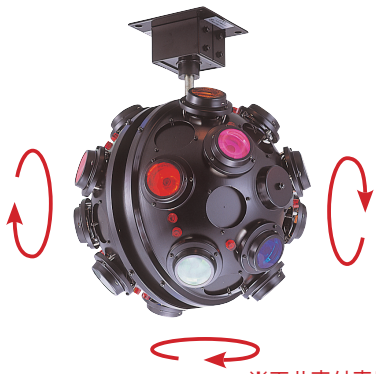

Bic & Search

「光の嵐に遭遇したことがありますか？」

赤・緑・青色の光の嵐で、動きの早いリズムで回ります。きっと興奮しますよ！ディスコ・ダンススタジオなどの広い空間にお勧めします。

※天井直付専用

■30W 18灯ダブル水平ビック
(直列ランプ配線)
NSB-4552 (受注対応品)
¥1,785,000 (税抜 ¥1,700,000)

- ランプ：シールドビーム球 PAR-6V-30W (端子受 2-Screw) 寿命 800 時間 (NRS-1227G) 付
- 寸法：W250 L1190 H455 質量：27.0 kg
- 仕上り色：ブラック
- 動作：横回転1分間 5 ~ 24 回転
縦回転1分間 40/50 回転 (50/60Hz)
- 操作コード：0.5 m (0.75 × 8 芯) 8Pコネクタ付
- 付属品：リモコンボックス
カラーフィルタ (NRS-1624) 4組

※多少モーター音がします。

■付属リモコンボックス (NSB-4552用)
(NSB-4541用)

- 寸法：W260 L140 H100 質量：2.0 kg
- 仕上り色：ブラック
- 操作コード：20 m (0.75 × 8 芯) 8Pコネクタ付
- 電源コード：0.7m 平行プラグ付

注意) ランプ代わりました。

■シールドビーム球
PAR-6V-30W
(NRS-1227G)
¥オープン価格

□ 金：端子受 2-Screw
寿命：5.5V時 800 時間

■コスモカラー (丸) 5色
NRS-1624
¥1,470 (税抜 ¥1,400)

寸法：φ 112
仕様：5色 (橙・赤・青・緑・ピンク) 1組

※天井直付専用

■30W 18灯ビック
(直列ランプ配線)
NSB-4541 (受注対応品)
¥1,155,000 (税抜 ¥1,100,000)

- ランプ：シールドビーム球 PAR-6V-30W (端子受 2-Screw) 寿命 800 時間 (NRS-1227G) 付
- 寸法：W560 H735 質量：26.0 kg
- 仕上り色：水平モーター部 ブラック
本体部 クロームメッキ
- 動作：横回転1分間 10 ~ 50 回転
縦回転1分間 40/48 回転 (50/60Hz)
- 操作コード：0.5 m (0.75 × 8 芯) 8Pコネクタ付
- 付属品：リモコンボックス
カラーフィルタ (NRS-1624) 4組

※多少モーター音がします。

スモークマシン使用

※天井直付専用

■20W吊下3方向18灯ミニハロゲンビック
(直列ランプ配線)
NSB-4574 (受注対応品)
¥997,500 (税抜 ¥950,000)

- ランプ：ミニハロゲン球 JC-6V-20W (G-4)
寿命 500 時間 (NRS-1147F) 付
- 寸法：W350 H440 質量：9.0 kg
- 仕上り色：ブラック
- 動作：3方向同時回転 (各4段同時切替)
縦方向 1分間 30・40・45・60 回転
横方向 1分間 20・26・30・40 回転
- 操作コード：0.3 m (0.75 × 4 芯) 4Pプラグ付
- 付属品：リモコンボックス
カラーフィルタ (NRS-1636) 4組