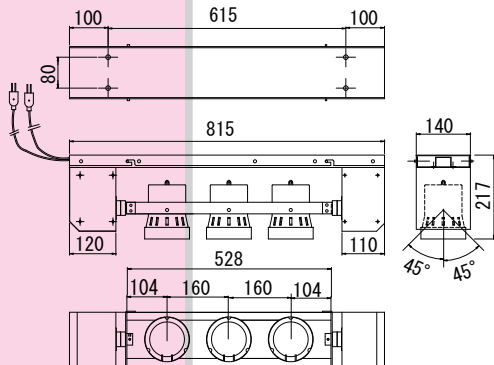

Swing Lighting

「光に導かれて行く」というイメージの照明器具です。ブランコがゆれるように光の玉が動きます。また、光の玉がゆらいでいます。

■30W 6灯スイングライト
(各灯ダウントランス付)
NSB-4554
¥325,500 (税抜 ¥310,000)

- ランプ : シールドビーム球 PAR-6V-30W (端子受 2-Screw) 寿命 800 時間 (NRS-1227G) 付
- 寸法 : W140 L1295 H218 質量 : 21.6 kg
- 仕上色 : ブラック
- 動作 : 1分間 8/10 往復 (50/60Hz) 左右 90°
- 電源コード : 0.5 m 平行プラグ 2回路付
  ランプ・モータ
- 付属品 : カラーフィルタ (NRS-1624) 2組

■30W 6灯スイングサーチライト
(各灯ダウントランス付)
NSB-4577 (受注対応品)
¥483,000 (税抜 ¥460,000)

- ランプ : シールドビーム球 PAR-6V-30W (端子受 2-Screw) 寿命 800 時間 (NRS-1227G) 付
- 寸法 : W180 L1370 H219 質量 : 29.0 kg
- 仕上色 : ブラック
- 動作 : A方向 1分間 8/10 往復 (50/60Hz) 左右 90°
  B方向 1分間 10/12 往復 (50/60Hz) 左右 86°
- 電源コード : 0.5 m 平行プラグ 2回路付
  ランプ・モータ
- 付属品 : カラーフィルタ (NRS-1624) 2組
  ※多少モータ音がします。

■30W 3灯スイングライト
(各灯ダウントランス付)
NSB-4553
¥262,500 (税抜 ¥250,000)

- ランプ : シールドビーム球 PAR-6V-30W (端子受 2-Screw) 寿命 800 時間 (NRS-1227G) 付
- 寸法 : W140 L815 H218 質量 : 14.1 kg
- 仕上色 : ブラック
- 動作 : 1分間 8/10 往復 (50/60Hz) 左右 90°
- 電源コード : 0.5 m 平行プラグ 2回路付
  ランプ・モータ
- 付属品 : カラーフィルタ (NRS-1624)

NSB-4553

NSB-4577

※シールドビーム球の厚み形状により、ランプ交換した場合にうまく固定できないランプがあります。その場合、別途押さえバネがございます。(有料)

注意) ランプ代わりました。
■シールドビーム球
PAR-6V-30W
(NRS-1227G)
¥オープン価格
口金 : 端子受 2-Screw
寿命 : 5.5V時 800 時間

■コスモカラー (丸) 5色
NRS-1624
¥1,470 (税抜 ¥1,400)

寸法 : φ 112
仕様 : 5色 (橙・赤・青・緑・ピンク) 1組