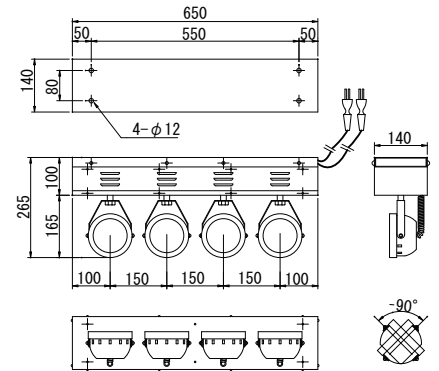

■30W4灯連サーチライト
(各灯ダウントランス付)
NSB-4526
¥249,900 (税抜 ¥238,000)

- ランプ：シールドビーム球 PAR-6V-30W
  (端子受 2-Screw)
  寿命 800 時間 (NRS-1227G) 付
- 寸法：W140 L650 H265 質量：14.0 kg
- 仕上り色：ブラック
- 動作：1分間 18/20 往復 (50/60Hz) 左右 90°
- 電源コード：0.7 m 平行プラグ 2回路付
  ランプ・モーター
- 付属品：カラーフィルタ (NRS-1624)

※多少モーター音がします。

スモークマシン使用