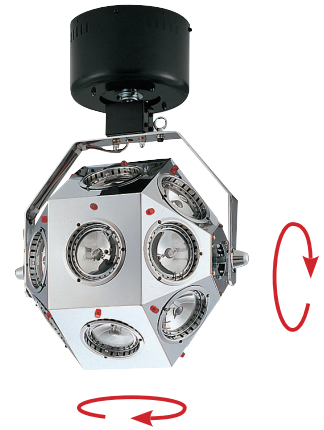

Bic & Search

「光の嵐に遭遇したことがありますか？」

赤・緑・青色の光の嵐で、動きの早いリズムで回ります。きっと興奮しますよ！ディスコ・ダンススタジオなどの広い空間にお勧めします。

※天井直付専用

■30W 18灯ダブル水平ビック
(直列ランプ配線)
NSB-4552 (受注対応品)
¥1,785,000 (税抜 ¥1,700,000)

- ランプ：シールドビーム球 PAR-6V-30W (端子受 2-Screw) 寿命 800 時間 (NRS-1227G) 付
- 寸法：W250 L1190 H455 質量：27.0 kg
- 仕上り色：ブラック
- 動作：横回転1分間 5 ~ 24 回転
縦回転1分間 40/50 回転 (50/60Hz)
- 操作コード：0.5 m (0.75 × 8 芯) 8Pコネクタ付
- 付属品：リモコンボックス
カラーフィルタ (NRS-1624) 4組

※多少モーター音がします。

■付属リモコンボックス (NSB-4552用)
(NSB-4541用)

- 寸法：W260 L140 H100 質量：2.0 kg
- 仕上り色：ブラック
- 操作コード：20 m (0.75 × 8 芯) 8Pコネクタ付
- 電源コード：0.7m 平行プラグ付

注意) ランプ代わりました。

■シールドビーム球
PAR-6V-30W
(NRS-1227G)
¥オープン価格

□ 金：端子受 2-Screw
寿命：5.5V時 800 時間

■コスモカラー (丸) 5色
NRS-1624
¥1,470 (税抜 ¥1,400)

寸法：φ 112
仕様：5色 (橙・赤・青・緑・ピンク) 1組

※天井直付専用

■30W 18灯ビック
(直列ランプ配線)
NSB-4541 (受注対応品)
¥1,155,000 (税抜 ¥1,100,000)

- ランプ：シールドビーム球 PAR-6V-30W (端子受 2-Screw) 寿命 800 時間 (NRS-1227G) 付
- 寸法：W560 H735 質量：26.0 kg
- 仕上り色：水平モーター部 ブラック
本体部 クロームメッキ
- 動作：横回転1分間 10 ~ 50 回転
縦回転1分間 40/48 回転 (50/60Hz)
- 操作コード：0.5 m (0.75 × 8 芯) 8Pコネクタ付
- 付属品：リモコンボックス
カラーフィルタ (NRS-1624) 4組

※多少モーター音がします。

スモークマシン使用

※天井直付専用

■20W吊下3方向18灯ミニハロゲンビック
(直列ランプ配線)
NSB-4574 (受注対応品)
¥997,500 (税抜 ¥950,000)

- ランプ：ミニハロゲン球 JC-6V-20W (G-4)
寿命 500 時間 (NRS-1147F) 付
- 寸法：W350 H440 質量：9.0 kg
- 仕上り色：ブラック
- 動作：3方向同時回転 (各4段同時切替)
縦方向 1分間 30・40・45・60 回転
横方向 1分間 20・26・30・40 回転
- 操作コード：0.3 m (0.75 × 4 芯) 4Pプラグ付
- 付属品：リモコンボックス
カラーフィルタ (NRS-1636) 4組