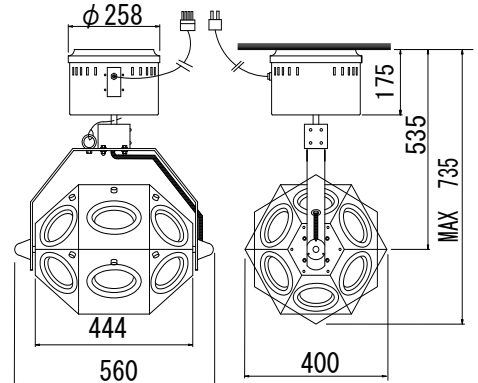

※多少モーター音がします。

■付属リモコンボックス (NSB-4552用)
(NSB-4541用)

- 寸法：W260 L140 H100 質量：2.0 kg
- 仕上り色：ブラック
- 操作コード：20 m (0.75 × 8 芯) 8Pコネクタ付
- 電源コード：0.7m 平行プラグ付

注意) ランプ代わりました。

■シールドビーム球
PAR-6V-30W
(NRS-1227G)
¥オープン価格

□ 金：端子受 2-Screw
寿命：5.5V時 800 時間

■コスモカラー (丸) 5色
NRS-1624
¥1,470 (税抜 ¥1,400)

寸法：φ 112
仕様：5色 (橙・赤・青・緑・ピンク) 1組

※天井直付専用

■30W 18灯ビック
(直列ランプ配線)
NSB-4541 (受注対応品)
¥1,155,000 (税抜 ¥1,100,000)

- ランプ：シールドビーム球 PAR-6V-30W (端子受 2-Screw) 寿命 800 時間 (NRS-1227G) 付
- 寸法：W560 H735 質量：26.0 kg
- 仕上り色：水平モーター部 ブラック
本体部 クロームメッキ
- 動作：横回転1分間 10 ~ 50 回転
縦回転1分間 40/48 回転 (50/60Hz)
- 操作コード：0.5 m (0.75 × 8 芯) 8Pコネクタ付
- 付属品：リモコンボックス
カラーフィルタ (NRS-1624) 4組

※多少モーター音がします。

スモークマシン使用

※天井直付専用

■20W吊下3方向18灯ミニハロゲンビック
(直列ランプ配線)
NSB-4574 (受注対応品)
¥997,500 (税抜 ¥950,000)

- ランプ：ミニハロゲン球 JC-6V-20W (G-4)
寿命 500 時間 (NRS-1147F) 付
- 寸法：W350 H440 質量：9.0 kg
- 仕上り色：ブラック
- 動作：3方向同時回転 (各4段同時切替)
縦方向 1分間 30・40・45・60 回転
横方向 1分間 20・26・30・40 回転
- 操作コード：0.3 m (0.75 × 4 芯) 4Pプラグ付
- 付属品：リモコンボックス
カラーフィルタ (NRS-1636) 4組

※多少モーター音がします。

スモークマシン使用

■付属リモコンボックス (NSB-4574用)

- 寸法：W150 L150 H80 質量：1.2 kg
- 仕上り色：ブラック
- 操作コード：20 m (0.75 × 4 芯) 4Pコネクタ付
- 電源コード：0.7m 平行プラグ付

■ミニハロゲン球
JC-6V-20W
(NRS-1147F)
¥2,310 (税抜 ¥2,200)

口金：G-4
寿命：500 時間