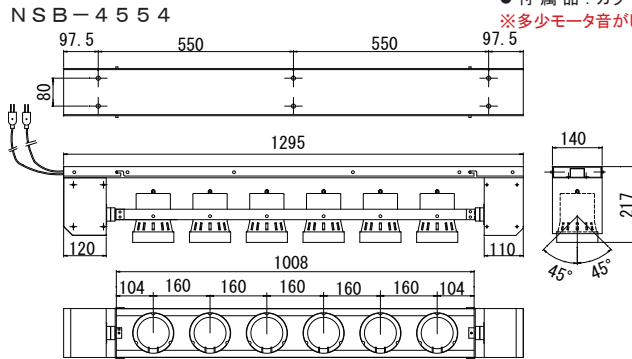

Swing Lighting

「光に導かれて行く」というイメージの照明器具です。ブランコがゆれるように光の玉が動きます。また、光の玉がゆらいでいます。

■30W 6灯スイングライト
(各灯ダウントランス付)
NSB-4554
¥325,500 (税抜 ¥310,000)

- ランプ : シールドビーム球 PAR-6V-30W (端子受 2-Screw) 寿命 800 時間 (NRS-1227G) 付
- 寸法 : W140 L1295 H218 質量 : 21.6 kg
- 仕上色 : ブラック
- 動作 : 1分間 8/10 往復 (50/60Hz) 左右 90°
- 電源コード : 0.5 m 平行プラグ 2回路付
  ランプ・モータ
- 付属品 : カラーフィルタ (NRS-1624) 2組

■30W 6灯スイングサーチライト
(各灯ダウントランス付)
NSB-4577 (受注対応品)
¥483,000 (税抜 ¥460,000)

- ランプ : シールドビーム球 PAR-6V-30W (端子受 2-Screw) 寿命 800 時間 (NRS-1227G) 付
- 寸法 : W180 L1370 H219 質量 : 29.0 kg
- 仕上色 : ブラック
- 動作 : A方向 1分間 8/10 往復 (50/60Hz) 左右 90°
  B方向 1分間 10/12 往復 (50/60Hz) 左右 86°
- 電源コード : 0.5 m 平行プラグ 2回路付
  ランプ・モータ
- 付属品 : カラーフィルタ (NRS-1624) 2組
  ※多少モータ音がします。

■30W 3灯スイングライト
(各灯ダウントランス付)
NSB-4553
¥262,500 (税抜 ¥250,000)

- ランプ : シールドビーム球 PAR-6V-30W (端子受 2-Screw) 寿命 800 時間 (NRS-1227G) 付
- 寸法 : W140 L815 H218 質量 : 14.1 kg
- 仕上色 : ブラック
- 動作 : 1分間 8/10 往復 (50/60Hz) 左右 90°
- 電源コード : 0.5 m 平行プラグ 2回路付
  ランプ・モータ
- 付属品 : カラーフィルタ (NRS-1624)

スモークマシン使用

NSB-4553

NSB-4577

※シールドビーム球の厚み形状により、ランプ交換した場合にうまく固定できないランプがあります。その場合、別途押さえバネがございます。(有料)

注意) ランプ代わりました。
■シールドビーム球
PAR-6V-30W
(NRS-1227G)
¥オープン価格
口金 : 端子受 2-Screw
寿命 : 5.5V時 800 時間

■コスモカラー (丸) 5色
NRS-1624
¥1,470 (税抜 ¥1,400)

寸法 : φ 112
仕様 : 5色 (橙・赤・青・緑・ピンク) 1組