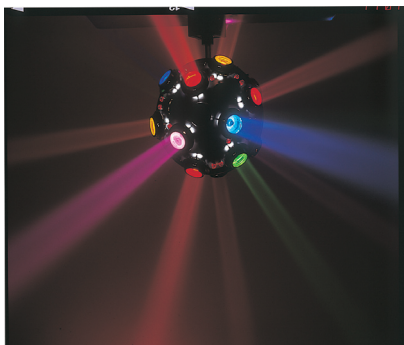

スモークマシン使用

■付属リモコンボックス (NSB-4574用)

- 寸法：W150 L150 H80 質量：1.2 kg
- 仕上り色：ブラック
- 操作コード：20 m (0.75 × 4 芯) 4Pコネクタ付
- 電源コード：0.7m 平行プラグ付

■ミニハロゲン球
JC-6V-20W
(NRS-1147F)
¥2,310 (税抜 ¥2,200)

口金：G-4
寿命：500 時間