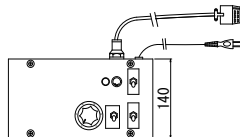

※多少モーター音がします。

■付属リモコンボックス (NSB-4552用)
(NSB-4541用)

- 寸法：W260 L140 H100 質量：2.0 kg
- 仕上り色：ブラック
- 操作コード：20 m (0.75 × 8 芯) 8Pコネクタ付
- 電源コード：0.7m 平行プラグ付

注意) ランプ代わりました。

■シールドビーム球
PAR-6V-30W
(NRS-1227G)
¥オープン価格

□ 金：端子受 2-Screw
寿命：5.5V時 800 時間

■コスモカラー (丸) 5色
NRS-1624
¥1,470 (税抜 ¥1,400)

寸法：φ 112
仕様：5色 (橙・赤・青・緑・ピンク) 1組

※天井直付専用

■30W 18灯ビック
(直列ランプ配線)
NSB-4541 (受注対応品)
¥1,155,000 (税抜 ¥1,100,000)

- ランプ：シールドビーム球 PAR-6V-30W (端子受 2-Screw) 寿命 800 時間 (NRS-1227G) 付
- 寸法：W560 H735 質量：26.0 kg
- 仕上り色：水平モーター部 ブラック
本体部 クロームメッキ
- 動作：横回転1分間 10 ~ 50 回転
縦回転1分間 40/48 回転 (50/60Hz)
- 操作コード：0.5 m (0.75 × 8 芯) 8Pコネクタ付
- 付属品：リモコンボックス
カラーフィルタ (NRS-1624) 4組