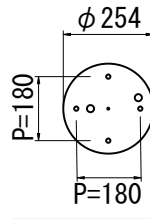

※多少モーター音がします。

■付属リモコンボックス (NSB-4552用)
(NSB-4541用)

- 寸法：W260 L140 H100 質量：2.0 kg
- 仕上り色：ブラック
- 操作コード：20 m (0.75 × 8 芯) 8Pコネクタ付
- 電源コード：0.7m 平行プラグ付

注意) ランプ代わりました。

■シールドビーム球
PAR-6V-30W
(NRS-1227G)
¥オープン価格

□ 金：端子受 2-Screw
寿命：5.5V時 800 時間