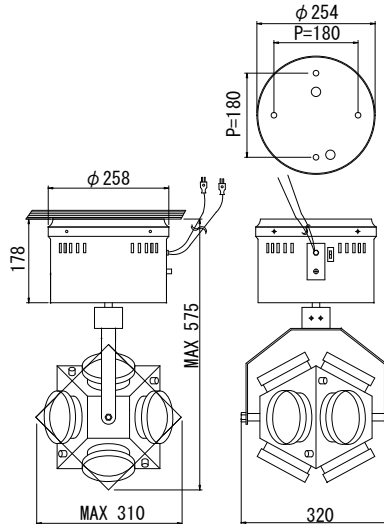

スモークマシン使用

■コスモカラー (丸) 5色
NRS-1636
¥1,050 (税抜 ¥1,000)

寸法：φ 58
仕様：5色 (橙・赤・青・緑・ピンク) 1組