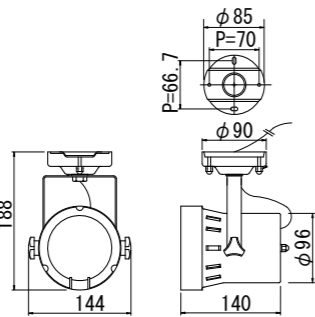

スモークマシン使用

■30W 1灯レインスポット
NSB-4216
¥25,200 (税抜 ¥24,000)

- ランプ：シールドビーム球 PAR-6V-30W (端子受 2-Screw) 寿命 800 時間 (NRS-1227G) 付
- 寸法：W144 L140 H190 質量：1.5 kg
- 仕上り色：ブラック
- 電源コード：0.3 m 直結線
- 付属品：取付台 (NRS-1505K) カラーフィルタ (NRS-1621)