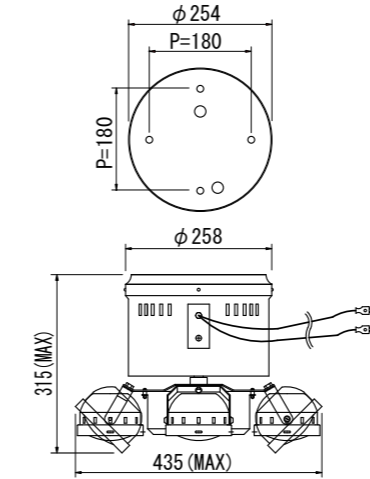

■30W 4灯スピナー
(各灯ダウントランス付)
NSB-4401P
¥210,000 (税抜 ¥200,000)

- ランプ：シールドビーム球 PAR-6V-30W (端子受 2-Screw) 寿命 800 時間 (NRS-1227G) 付
- 寸法：W435 H320 質量：12.5 kg
- 仕上り色：ブラック
- 動作：1分間 40/50 回転 (50/60Hz)
- 電源コード：0.5 m 平行プラグ付ランプ・モーター 2回路
- 付属品：カラーフィルタ (NRS-1624)

※多少モーター音がします。

スモークマシン使用

■コスモカラー (丸) 5色
NRS-1624
¥1,470 (税抜 ¥1,400)

寸法：φ 112
仕様：5色 (橙・赤・青・緑・ピンク) 1組