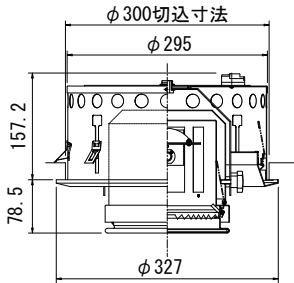

※多少モーター音がします。

スモークマシン使用

■300W埋込フラットライト
NHS-6553W
¥88,200 (税抜 ¥84,000)

- ランプ : ハロゲン球 JCV-100V-300WGS (E-11) 寿命 1000 時間 (NRS-1125) 付
- レンズ : D 152 フレネルレンズ
- 寸法 : W327 φ H240 質量 : 4.0 kg
- 仕上 色 : アイボリー
- 回転角度 : 周囲 340° 傾斜角 120°
- 電 源 : 棒 端 子 受
- 取付寸法 : 切込み寸法 300 φ 孔