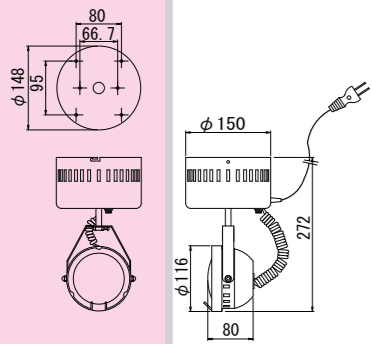

スモークマシン使用

■30W 1灯レインスポット
NSB-4216
¥25,200 (税抜 ¥24,000)

- ランプ：シールドビーム球 PAR-6V-30W (端子受 2-Screw) 寿命 800 時間 (NRS-1227G) 付
- 寸法：W144 L140 H190 質量：1.5 kg
- 仕上り色：ブラック
- 電源コード：0.3 m 直結線
- 付属品：取付台 (NRS-1505K) カラーフィルタ (NRS-1621)