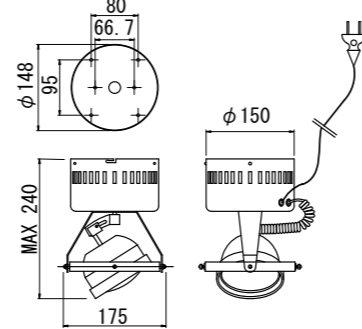

■30W 1灯スピナー
NSB-4222
¥87,150 (税抜 ¥83,000)

- ランプ：シールドビーム球 PAR-6V-30W (端子受 2-Screw) 寿命 800 時間 (NRS-1227G) 付
- 寸法：W175 H240 質量：3.0 kg
- 仕上り色：ブラック
- 動作：1分間 40/50 回転 (50/60Hz)
- 電源コード：0.5 m 平行プラグ付
- 付属品：カラーフィルタ (NRS-1621)

※多少モーター音がします。

スモークマシン使用

注意) ランプ代わりました。

■シールドビーム球
PAR-6V-30W
(NRS-1227G)
¥オープン価格

口金：端子受 2-Screw
寿命：5.5V時 800 時間

照度表 (シールドビーム球 PAR-6V-30W)			
距離	2m	3m	4m
照度 (lx)	3300	1600	1100
径 (φ)	350	450	500
ランプ PAR-6V-30W			

■コスモカラー (丸) 3色
NRS-1621
¥840 (税抜 ¥800)

寸法：φ 112
仕様：3色 (緑・赤・青) 1組

※シールドビーム球の厚み形状により、
ランプ交換した場合にうまく固定できない
ランプがあります。その場合、別途押さえ
バネがございます。(有料)