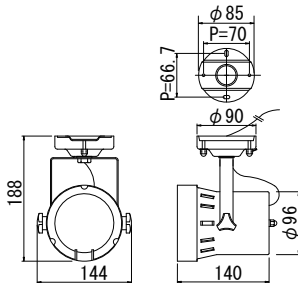

■21W1灯フラットライト (クリップ式)
調光はできません
NHS-6558K (ブラック)
NHS-6558W (アイボリー)
¥16,065 (税抜 ¥15,300)

1. ランプ : 電球形蛍光球 EFD21ED (E-26) 寿命 8000 時間 (NRS-1213) (ランプ別売です。)
   - 寸法 : W145 L190 H210 質量 : 0.9 kg
   - 仕上 色 : ブラック / アイボリー
   - 電源コード : 2.0 m 平行プラグ付
   - 付 属 品 : クリップ
2. ※カラーフィルタの取り付けはできません。