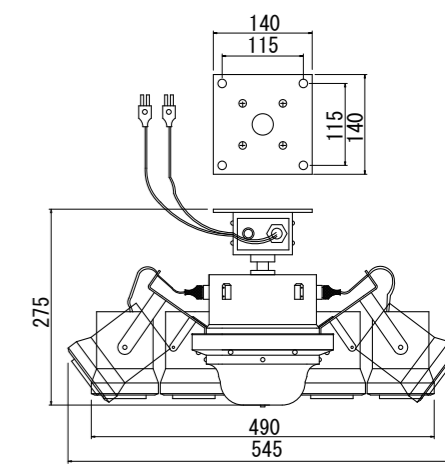

寸法：φ 58
仕様：5色 (橙・赤・青・緑・ピンク) 1組

※ランプ交換のときは、手袋などご使用下さい。

※天井直付専用

■20W 6灯スピナー
(各灯ダウントランス付)
NSB-4566P
¥239,400 (税抜 ¥228,000)

- ランプ：ミニハロゲン球 JC-6V-20W (G-4) 寿命 500 時間 (NRS-1147F) 付
- 寸法：W490 H275 質量：11.0 kg
- 仕上り色：ブラック
- 動作：1分間 40 回転 (50/60Hz)
- 電源コード：0.3 m 平行プラグ付ランプ・モーター 2回路
- 付属品：カラーフィルタ (NRS-1636) 2組

※多少モーター音がします。

スモークマシン使用

■300W埋込フラットライト
NHS-6553W
¥88,200 (税抜 ¥84,000)

- ランプ : ハロゲン球 JCV-100V-300WGS (E-11) 寿命 1000 時間 (NRS-1125) 付
- レンズ : D 152 フレネルレンズ
- 寸法 : W327 φ H240 質量 : 4.0 kg
- 仕上 色 : アイボリー
- 回転角度 : 周囲 340° 傾斜角 120°
- 電 源 : 棒 端 子 受
- 取付寸法 : 切込み寸法 300 φ 孔