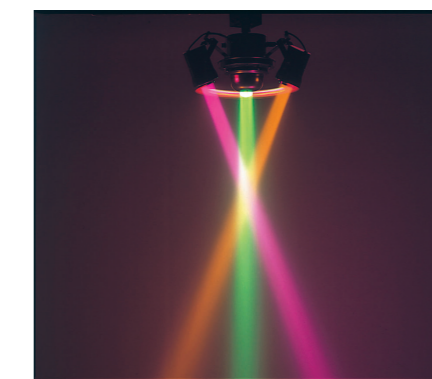

スモークマシン使用

■ミニハロゲン球 JC-6V-20W
(NRS-1147F)
¥2,310 (税抜 ¥2,200)

口金：G-4 寿命：500 時間

照度表 (ミニハロゲン球 JC-6V-20W)

距離	3m	4m	5m
照度 (lx)	550	330	220
径 (φ)	400	500	600
ランプ JC-6V-20W			

■コスモカラー (丸) 5色
NRS-1636
¥1,050 (税抜 ¥1,000)

寸法：φ 58
仕様：5色 (橙・赤・青・緑・ピンク) 1組

※ランプ交換のときは、手袋などご使用下さい。