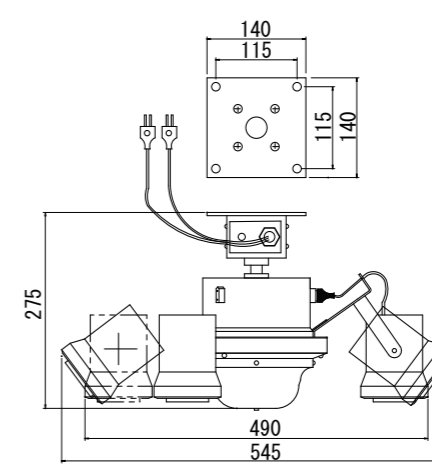

スモークマシン使用

■ミニハロゲン球 JC-6V-20W
(NRS-1147F)
¥2,310 (税抜 ¥2,200)

口金：G-4 寿命：500 時間

照度表 (ミニハロゲン球 JC-6V-20W)

距離	3m	4m	5m
照度 (lx)	550	330	220
径 (φ)	400	500	600
ランプ JC-6V-20W			

■コスモカラー (丸) 5色
NRS-1636
¥1,050 (税抜 ¥1,000)

寸法：φ 58
仕様：5色 (橙・赤・青・緑・ピンク) 1組

※ランプ交換のときは、手袋などご使用下さい。