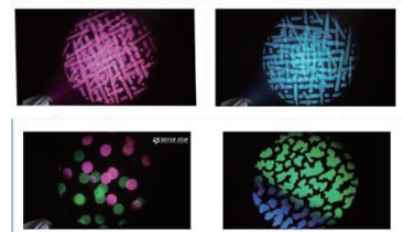

※DMX端子は XLR3 pinのみとなります。

※輸入品のため、保証期間は6ヶ月となります。

距離 (m)		5m	7m	10m
照射角 12°	lx	12800	6531	3200
	φ	390	550	790
照射角 35°	lx	385	282	130
	φ	3780	5040	6300

New

■ EL5 BEAM
WLP-M129

¥オープン価格

- 光源 : LED 100W 9000K
寿命 20000 時間
- 寸法 : W246 L229 H353 質量 : 6.4 kg
- 仕上色 : ブラック
- 機能 : パン 540°チルト 270°
ビーム角 3°
8面回転プリズム・6色レインボーホイール
フロストフィルタ
カラー 13 色 / 固定ゴボ 11 種
調光 0 ~ 100% ストロボ (1-25Hz)
- 消費電力 : 151W
- 電源コード : パワコン IN/OUT
- 動作 : DMX(8/15ch)、オート、サウンド、
マスタースレーブ

※DMX端子は XLR3 pinのみとなります。

※輸入品のため、保証期間は6ヶ月となります。

距離 (m)		3m	5m
照射角 3°	lx	91800	33360
	φ	314	520

■ LED MOVING PLUTO-250
WLP-M125A

¥オープン価格

- 光源 : LED 250W 7000K
寿命 20000 時間
- 寸法 : W360 L251 H600 質量 : 17.0 kg
- 仕上色 : ブラック
- 機能 : パン 540°チルト 270°
電動フォーカス
ビーム角 3~35°
5面ファセットプリズム
カラー8色 / 回転ゴボ8種 / 固定ゴボ12種
調光 0 ~ 100% ストロボ有り
- 消費電力 : 340W
- 電源コード : パワコン IN/OUT
- 動作 : スタンダード-18ch
/ ベーシック-15ch

※DMX端子は XLR3 pinのみとなります。

※輸入品のため、保証期間は6ヶ月となります。

距離 (m)		5m	7m	10m
照射角 3°	lx	-	-	21000
	φ	-	-	520
照射角 35°	lx	920	530	300
	φ	4200	6000	8500

※ 商品の仕様は、改良のため予告無く変更する場合があります。 ※表示価格は税込み価格です。ご購入の際は消費税を含みます。
※カラーフィルタは、ご使用頻度により退色(色ヌケ)します。交換品をご用意ください。