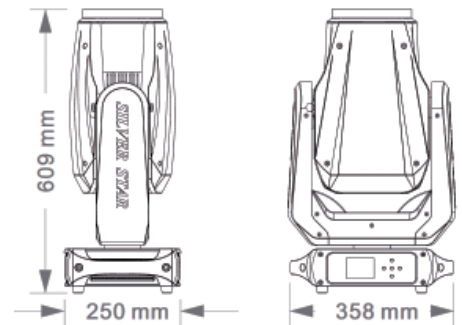

※DMX端子は XLR3 pinのみとなります。

※輸入品のため、保証期間は6ヶ月となります。

距離 (m)		5m	7m	10m
照射角 12°	lx	12800	6531	3200
	φ	390	550	790
照射角 35°	lx	385	282	130
	φ	3780	5040	6300

New

■ EL5 BEAM
WLP-M129

¥オープン価格

- 光源 : LED 100W 9000K
寿命 20000 時間
- 寸法 : W246 L229 H353 質量 : 6.4 kg
- 仕上色 : ブラック
- 機能 : パン 540°チルト 270°
ビーム角 3°
8面回転プリズム・6色レインボーホイール
フロストフィルタ
カラー 13 色 / 固定ゴボ 11 種
調光 0 ~ 100% ストロボ (1-25Hz)
- 消費電力 : 151W
- 電源コード : パワコン IN/OUT
- 動作 : DMX(8/15ch)、オート、サウンド、
マスタースレーブ

※DMX端子は XLR3 pinのみとなります。

※輸入品のため、保証期間は6ヶ月となります。

距離 (m)		3m	5m
照射角 3°	lx	91800	33360
	φ	314	520

■ LED MOVING PLUTO-250
WLP-M125A

¥オープン価格

- 光源 : LED 250W 7000K
寿命 20000 時間
- 寸法 : W360 L251 H600 質量 : 17.0 kg
- 仕上色 : ブラック
- 機能 : パン 540°チルト 270°
電動フォーカス
ビーム角 3~35°
5面ファセットプリズム
カラー8色 / 回転ゴボ8種 / 固定ゴボ12種
調光 0 ~ 100% ストロボ有り
- 消費電力 : 340W
- 電源コード : パワコン IN/OUT
- 動作 : スタンダード-18ch
/ ベーシック-15ch

※DMX端子は XLR3 pinのみとなります。

※輸入品のため、保証期間は6ヶ月となります。

距離 (m)		5m	7m	10m
照射角 3°	lx	-	-	21000
	φ	-	-	520
照射角 35°	lx	920	530	300
	φ	4200	6000	8500

※ 商品の仕様は、改良のため予告無く変更する場合があります。 ※表示価格は税込み価格です。ご購入の際は消費税を含みます。
※カラーフィルタは、ご使用頻度により退色(色ヌケ)します。交換品をご用意ください。