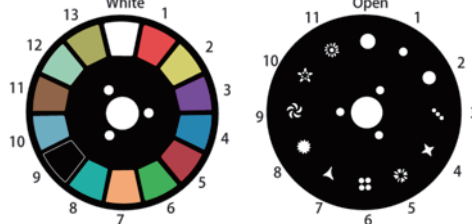

LEDムービングライト

ムービングライトは、次世代のスポットライトです。カラーフィルタ・ゴボ・プリズムなどを内蔵しています。比較的ハッキリとした輪郭の投光面を得ることができます。光源はLEDを使用していますので、省エネで、ランプが無いので交換の手間もかかりません。学校の講堂などでサイドスポットライトとして使用できます。

New

■ EL5 SPOT
WLP-M128

¥オープン価格

- 光源 : LED 130W 9000K
寿命 20000 時間
- 寸法 : W262 L157 H365 質量 : 7.0 kg
- 仕上色 : ブラック
- 機能 : パン 540°チルト 270°
ビーム角 12~17°
4面ファセットプリズム
カラー8色 + Open / 回転ゴボ7種 + Open
調光 0 ~ 100% ストロボ (1-25 Hz)
- 消費電力 : 170W
- 電源コード : パワコン IN/OUT
- 動作 : DMX(8/15ch)、オート、サウンド、
マスタースレーブ

※DMX端子は XLR3 pinのみとなります。

※輸入品のため、保証期間は6ヶ月となります。

距離 (m)		5m	7m	10m
照射角 12°	lx	12800	6531	3200
	φ	390	550	790
照射角 35°	lx	385	282	130
	φ	3780	5040	6300

New

■ EL5 BEAM
WLP-M129

¥オープン価格

- 光源 : LED 100W 9000K
寿命 20000 時間
- 寸法 : W246 L229 H353 質量 : 6.4 kg
- 仕上色 : ブラック
- 機能 : パン 540°チルト 270°
ビーム角 3°
8面回転プリズム・6色レインボーホイール
フロストフィルタ
カラー 13 色 / 固定ゴボ 11 種
調光 0 ~ 100% ストロボ (1-25Hz)
- 消費電力 : 151W
- 電源コード : パワコン IN/OUT
- 動作 : DMX(8/15ch)、オート、サウンド、
マスタースレーブ

※DMX端子は XLR3 pinのみとなります。

※輸入品のため、保証期間は6ヶ月となります。

距離 (m)		3m	5m
照射角 3°	lx	91800	33360
	φ	314	520

■ LED MOVING PLUTO-250
WLP-M125A

¥オープン価格

- 光源 : LED 250W 7000K
寿命 20000 時間
- 寸法 : W360 L251 H600 質量 : 17.0 kg
- 仕上色 : ブラック
- 機能 : パン 540°チルト 270°
電動フォーカス
ビーム角 3~35°
5面ファセットプリズム
カラー8色 / 回転ゴボ8種 / 固定ゴボ12種
調光 0 ~ 100% ストロボ有り
- 消費電力 : 340W
- 電源コード : パワコン IN/OUT
- 動作 : スタンダード-18ch
/ ベーシック-15ch

※DMX端子は XLR3 pinのみとなります。

※輸入品のため、保証期間は6ヶ月となります。

距離 (m)		5m	7m	10m
照射角 3°	lx	-	-	21000
	φ	-	-	520
照射角 35°	lx	920	530	300
	φ	4200	6000	8500

※ 商品の仕様は、改良のため予告無く変更する場合があります。 ※表示価格は税込み価格です。ご購入の際は消費税を含みます。
※カラーフィルタは、ご使用頻度により退色(色ヌケ)します。交換品をご用意ください。