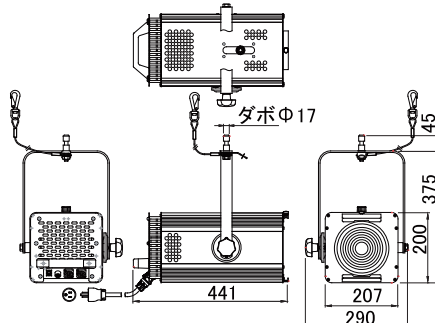

※20A C型プラグの別注対応致します。

照度表 (LED 80W) 4200K Ra94				
距離 (m)		3m	5m	7m
LED 位置後	lx	7360	2540	1300
	φ	820	1290	1780
LED 位置中央	lx	2620	1000	510
	φ	1840	3030	4200