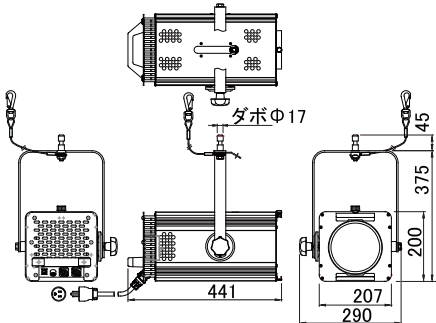

- 光源 : LED80W/4200K/Ra93  
寿命 25000 時間
- レンズ : D152 非球面平凸レンズ
- 寸法 : W290 L441 H375
- 質量 : 10.0 kg
- 仕上色 : ブラック (別注ホワイト)
- 消費電力 : 92W
- 電源コード : 2.5m 2極接地極付プラグ
- 付属品 : ダボφ17 (NRS-1514LKA)  
防落ワイヤー (NRS-1519TA)

※トライアック調光可  
※上記器具はシャープな円径にはなりません。

※20A C型プラグの別注対応致します。

照度表 (LED 80W) 4200K Ra93				
距離 (m)		3m	5m	7m
LED 位置後	lx	5450	2150	1180
	φ	860	1360	1850
LED 位置中央	lx	1630	610	320
	φ	1780	2920	4050

■80W調光 LED フレネルレンズ  
スポットライト  
NLE-9507K  
¥324,500 (税抜 ¥295,000)

- 光源 : LED80W/4200K/Ra94  
寿命 25000 時間
- レンズ : D152 フレネルレンズ
- 寸法 : W290 L441 H375
- 質量 : 9.8 kg
- 仕上色 : ブラック (別注ホワイト)
- 消費電力 : 92W
- 電源コード : 2.5m 2極接地極付プラグ
- 付属品 : ダボφ17 (NRS-1514LKA)  
防落ワイヤー (NRS-1519TA)

- 寸法 : D 433mm
- 質量 : 1.4 kg
- 差枠寸法 : 186mm

※カラーフィルタは別売

■シート枠 (ブラック)  
19-950701  
¥3,850 (税抜 ¥3,500)

寸法 : 183 × 183

※フィルタはカットして、ご使用ください。  
カット寸法φ 178

■カラーフィルタ (角) 5色1組  
(色 : オレンジ・赤・青・緑・ピンク)  
NRS-1615E  
¥2,860 (税抜 ¥2,600)