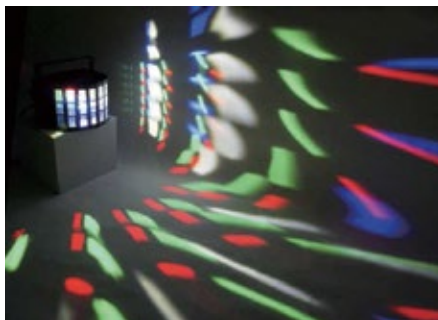

点灯時

※スモークマシン使用