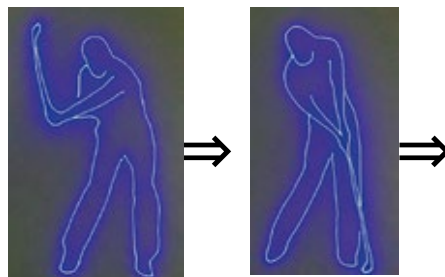

※レーザーで単純なアニメーションが照射できます。

※商品の仕様は、改良のため予告無く変更する場合があります。 ※表示価格は税抜き本体価格です。ご購入の際は別途消費税が掛かります。 ※カラーフィルタは、ご使用頻度により退色(色ヌケ)します。交換品をご用意ください。