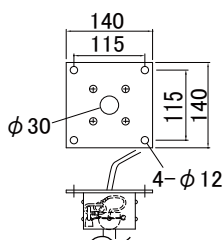

- 吊下丸鏡ミラーボール (定速式)
NMB-3222P (φ 203 H 370 1.7kg 1.5W)
¥48,000 (税抜)
NMB-3223P (φ 254 H 480 2.5kg 2.5W)
¥52,000 (税抜)
NMB-3224P (φ 305 H 550 3.2kg 2.5W)
¥61,000 (税抜)
NMB-3226P (φ 407 H 760 7.3kg 3.5W)
(受注対応品) ¥116,000 (税抜)
NMB-3227P (φ 508 H 860 9.6kg 3.5W)
(受注対応品) ¥275,000 (税抜)
NMB-3228P (φ 610 H 860 13.2kg 3.5W)
(受注対応品) ¥360,000 (税抜)
● 動作: 定速 1分間 1.0/1.2 回転 (50/60 Hz)
φ 407 以上 0.8/1.0 回転 (50/60Hz)
● 電源コード: 0.3m 直結線

※別注サイズも対応いたします。

ミラーボールの大きさと取付金具

● φ 200・300ボールの取付金具

● φ 400ボールの取付金具

● φ 500・600ボールの取付金具 落下防止ワイヤ付

ダボ仕様取り付け図 (ハンガー別途)

※ダボ仕様も別注対応いたします。

※吊下げ高さに応じたパイプ寸法も別注対応いたします。

回転スピードの変わる (変速式) ミラーボール

ダボ取り付け図

※ダボ仕様も別注対応しています。

- 吊下丸鏡ミラーボール (変速式)
NMB-3571P (受注対応品)
¥125,000 (税抜)

- 寸法: φ 305 H 550 質量: 4.5 kg
- 動作: 変速回転 1分間 0.5 ~ 4.5 回転
- 付属品: 操作ボックス (NMB-3100)

[操作ボックス仕様]

- 寸法: W100 L170 H75 質量: 0.84 kg
- 仕上色: ブラック
- 消費電力: 3.5W
- 電源コード: 0.9m 平行プラグ付
- 付属品: 操作コード 2芯 20m
ソケットコネクタ (モレックス)