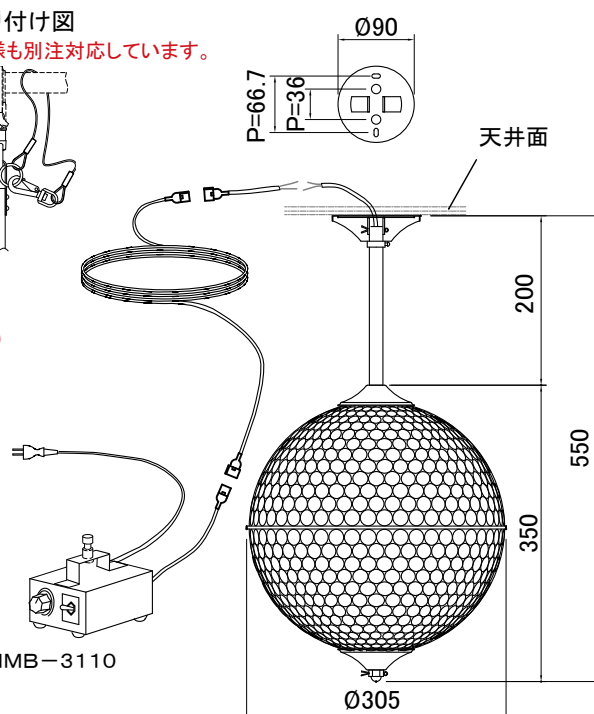

※別注サイズも対応いたします。

ミラーボールの大きさと取付金具

● φ 200・300ボールの取付金具

● φ 400ボールの取付金具

● φ 500・600ボールの取付金具 落下防止ワイヤ付

ダボ仕様取り付け図 (ハンガー別途)

※ダボ仕様も別注対応いたします。

※吊下げ高さに応じたパイプ寸法も別注対応いたします。

回転スピードの変わる (変速式) ミラーボール

ダボ取り付け図

※ダボ仕様も別注対応しています。

- 吊下丸鏡ミラーボール (変速式)
NMB-3571P (受注対応品)
¥125,000 (税抜)

- 寸法: φ 305 H 550 質量: 4.5 kg
- 動作: 変速回転 1分間 0.5 ~ 4.5 回転
- 付属品: 操作ボックス (NMB-3100)

[操作ボックス仕様]

- 寸法: W100 L170 H75 質量: 0.84 kg
- 仕上色: ブラック
- 消費電力: 3.5W
- 電源コード: 0.9m 平行プラグ付
- 付属品: 操作コード 2芯 20m
ソケットコネクタ (モレックス)

※DMX仕様は別途見積になります。

※吊下げ高さに応じたパイプ寸法も別注対応いたします。