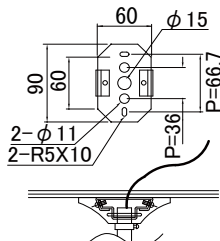

- 吊下丸鏡ミラーボール (定速式)
NMB-3222P (φ 203 H 370 1.7kg 1.5W)
¥48,000 (税抜)
NMB-3223P (φ 254 H 480 2.5kg 2.5W)
¥52,000 (税抜)
NMB-3224P (φ 305 H 550 3.2kg 2.5W)
¥61,000 (税抜)
NMB-3226P (φ 407 H 760 7.3kg 3.5W)
(受注対応品) ¥116,000 (税抜)
NMB-3227P (φ 508 H 860 9.6kg 3.5W)
(受注対応品) ¥275,000 (税抜)
NMB-3228P (φ 610 H 860 13.2kg 3.5W)
(受注対応品) ¥360,000 (税抜)
● 動作: 定速 1分間 1.0/1.2 回転 (50/60 Hz)
φ 407 以上 0.8/1.0 回転 (50/60Hz)
● 電源コード: 0.3m 直結線

※別注サイズも対応いたします。

ミラーボールの大きさと取付金具

● φ 200・300ボールの取付金具

● φ 400ボールの取付金具

● φ 500・600ボールの取付金具 落下防止ワイヤ付

ダボ仕様取り付け図 (ハンガー別途)

※ダボ仕様も別注対応いたします。

※吊下げ高さに応じたパイプ寸法も別注対応いたします。

回転スピードの変わる (変速式) ミラーボール

ダボ取り付け図

※ダボ仕様も別注対応しています。

- 吊下丸鏡ミラーボール (変速式)
NMB-3571P (受注対応品)
¥125,000 (税抜)

- 寸法: φ 305 H 550 質量: 4.5 kg
- 動作: 変速回転 1分間 0.5 ~ 4.5 回転
- 付属品: 操作ボックス (NMB-3100)

[操作ボックス仕様]

- 寸法: W100 L170 H75 質量: 0.84 kg
- 仕上色: ブラック
- 消費電力: 3.5W
- 電源コード: 0.9m 平行プラグ付
- 付属品: 操作コード 2芯 20m
ソケットコネクタ (モレックス)