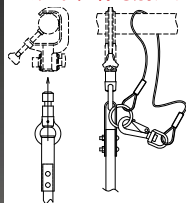

※別注サイズも対応いたします。

ミラーボールの大きさと取付金具

● φ 200・300ボールの取付金具

● φ 400ボールの取付金具

● φ 500・600ボールの取付金具 落下防止ワイヤ付

ダボ仕様取り付け図 (ハンガー別途)

※ダボ仕様も別注対応いたします。

※吊下げ高さに応じたパイプ寸法も別注対応いたします。

回転スピードの変わる (変速式) ミラーボール

ダボ取り付け図

※ダボ仕様も別注対応しています。

- 吊下丸鏡ミラーボール (変速式)
NMB-3571P (受注対応品)
¥125,000 (税抜)

- 寸法: φ 305 H 550 質量: 4.5 kg
- 動作: 変速回転 1分間 0.5 ~ 4.5 回転
- 付属品: 操作ボックス (NMB-3100)

[操作ボックス仕様]

- 寸法: W100 L170 H75 質量: 0.84 kg
- 仕上色: ブラック
- 消費電力: 3.5W
- 電源コード: 0.9m 平行プラグ付
- 付属品: 操作コード 2芯 20m
ソケットコネクタ (モレックス)