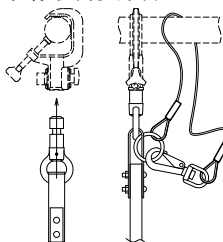

※別注サイズも対応いたします。

ミラーボールの大きさと取付金具

● φ 200・300ボールの取付金具

● φ 400ボールの取付金具

● φ 500・600ボールの取付金具 落下防止ワイヤ付

ダボ仕様取り付け図 (ハンガー別途)

※ダボ仕様も別注対応いたします。

※吊下げ高さに応じたパイプ寸法も別注対応いたします。

回転スピードの変わる (変速式) ミラーボール

ダボ取り付け図

※ダボ仕様も別注対応しています。

- 吊下丸鏡ミラーボール (変速式)
NMB-3571P (受注対応品)
¥125,000 (税抜)

- 寸法: φ 305 H 550 質量: 4.5 kg
- 動作: 変速回転 1分間 0.5 ~ 4.5 回転
- 付属品: 操作ボックス (NMB-3100)

[操作ボックス仕様]

- 寸法: W100 L170 H75 質量: 0.84 kg
- 仕上色: ブラック
- 消費電力: 3.5W
- 電源コード: 0.9m 平行プラグ付
- 付属品: 操作コード 2芯 20m
ソケットコネクタ (モレックス)