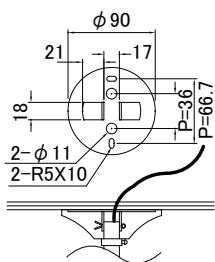

- 吊下角鏡ミラーボール (定速式)
NMB-3202P (φ 203 H 370 1.6kg 1.5W)
¥33,000 (税抜)
NMB-3203P (φ 254 H 480 2.4kg 2.5W)
¥37,500 (税抜)
NMB-3204P (φ 305 H 550 3.1kg 2.5W)
¥47,000 (税抜)
NMB-3206P (φ 407 H 760 7.4kg 3.5W)
(受注対応品) ¥89,000 (税抜)
NMB-3207P (φ 508 H 860 9.5kg 3.5W)
(受注対応品) ¥170,000 (税抜)
NMB-3208P (φ 610 H 860 13.7kg 3.5W)
(受注対応品) ¥222,000 (税抜)
● 動作: 定速 1分間 1.0/1.2 回転 (50/60 Hz)
φ 407 以上 0.8/1.0 回転 (50/60Hz)
● 電源コード: 0.3m 直結線

- 吊下丸鏡ミラーボール (定速式)
NMB-3222P (φ 203 H 370 1.7kg 1.5W)
¥48,000 (税抜)
NMB-3223P (φ 254 H 480 2.5kg 2.5W)
¥52,000 (税抜)
NMB-3224P (φ 305 H 550 3.2kg 2.5W)
¥61,000 (税抜)
NMB-3226P (φ 407 H 760 7.3kg 3.5W)
(受注対応品) ¥116,000 (税抜)
NMB-3227P (φ 508 H 860 9.6kg 3.5W)
(受注対応品) ¥275,000 (税抜)
NMB-3228P (φ 610 H 860 13.2kg 3.5W)
(受注対応品) ¥360,000 (税抜)
● 動作: 定速 1分間 1.0/1.2 回転 (50/60 Hz)
φ 407 以上 0.8/1.0 回転 (50/60Hz)
● 電源コード: 0.3m 直結線

※別注サイズも対応いたします。

ミラーボールの大きさと取付金具

● φ 200・300ボールの取付金具

● φ 400ボールの取付金具

● φ 500・600ボールの取付金具 落下防止ワイヤ付

ダボ仕様取り付け図 (ハンガー別途)

※ダボ仕様も別注対応いたします。

※吊下げ高さに応じたパイプ寸法も別注対応いたします。

回転スピードの変わる (変速式) ミラーボール

ダボ取り付け図

※ダボ仕様も別注対応しています。

- 吊下丸鏡ミラーボール (変速式)
NMB-3571P (受注対応品)
¥125,000 (税抜)

- 寸法: φ 305 H 550 質量: 4.5 kg
- 動作: 変速回転 1分間 0.5 ~ 4.5 回転
- 付属品: 操作ボックス (NMB-3100)

[操作ボックス仕様]

- 寸法: W100 L170 H75 質量: 0.84 kg
- 仕上色: ブラック
- 消費電力: 3.5W
- 電源コード: 0.9m 平行プラグ付
- 付属品: 操作コード 2芯 20m
ソケットコネクタ (モレックス)